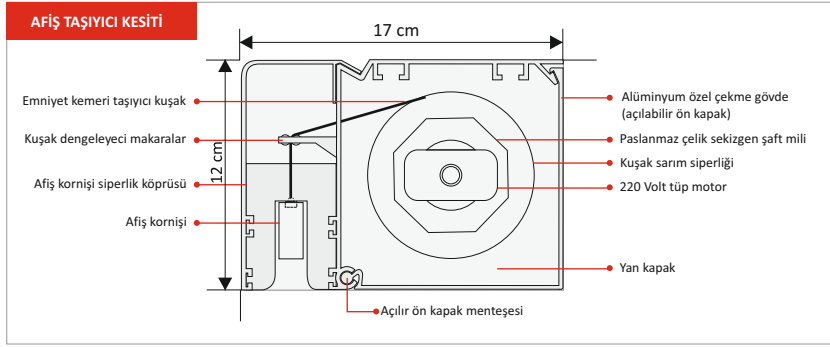

safeUP ÖZELLİKLERİ

VOLTAJ	220
AĞIRLIK	14 KG.
GARANTİ	2 YIL
PATENT NUMARASI	2018 07452

- Led afiş aydınlatma
- Özel montaj çözümleri
- Mevcut yapıya göre özel boyama
- Android ve ios kumanda paneli