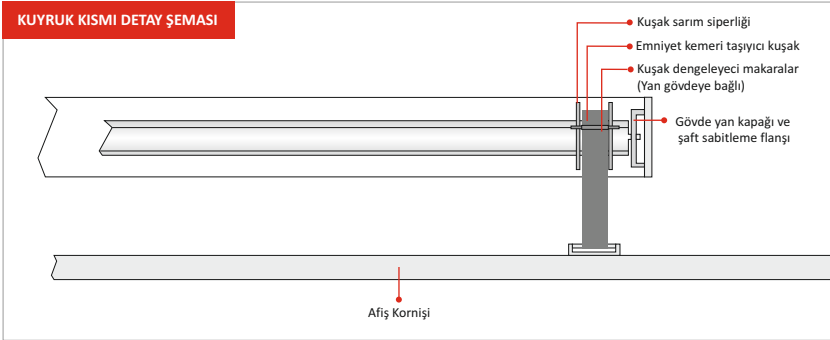

safeUP ÖZELLİKLERİ

VOLTAJ	220
AĞIRLIK	14 KG.
GARANTİ	2 YIL
PATENT NUMARASI	2018 07452

- Led afiş aydınlatma
- Özel montaj çözümleri
- Mevcut yapıya göre özel boyama
- Android ve ios kumanda paneli