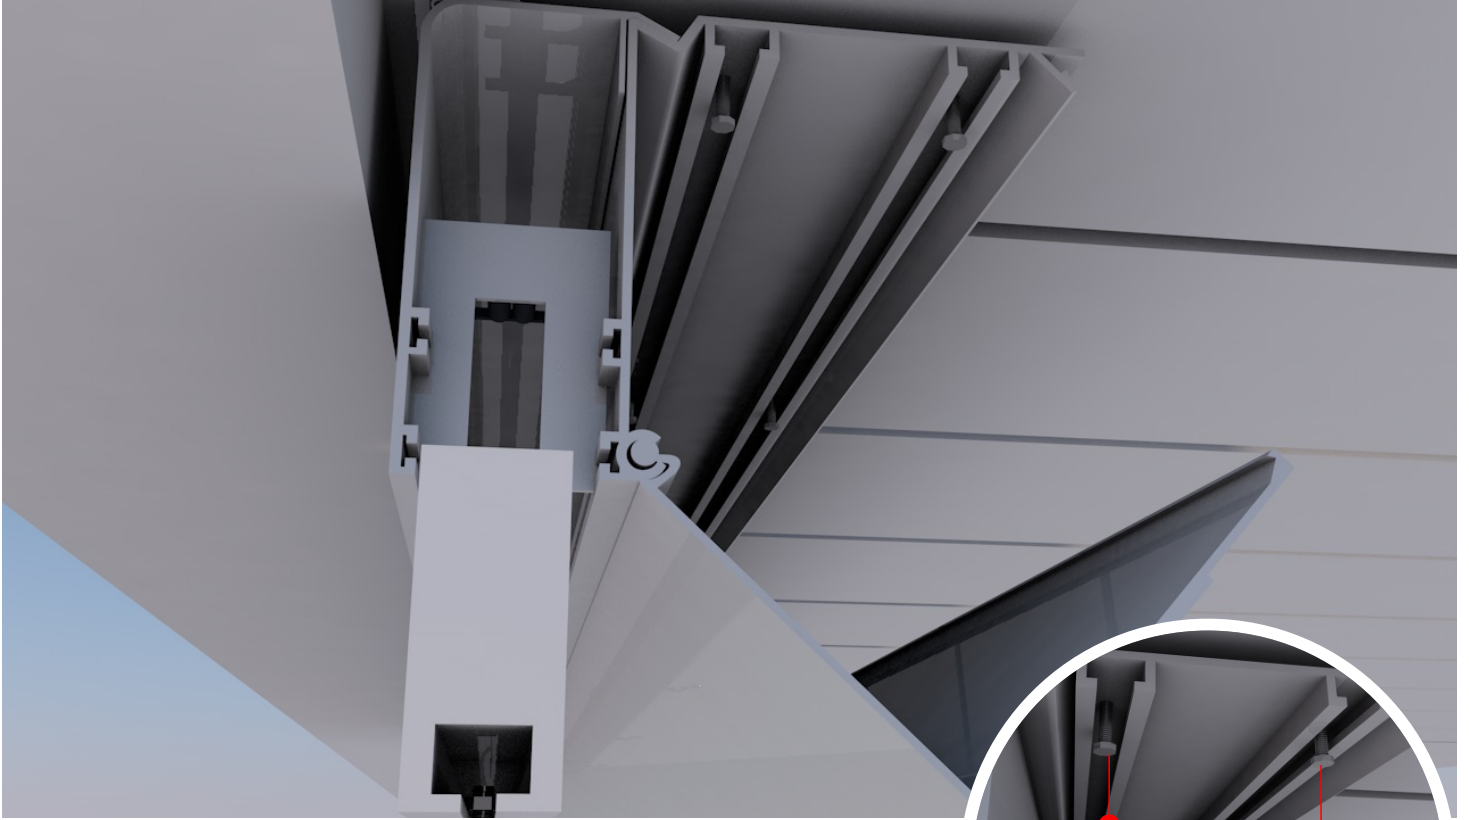

safeUP KANOPI ALTI DOĞRUDAN MONTAJ

NEDEN KANOPI ALTI MONTAJ?

- *Sökme, takma ve servis kolaylığı.
- *Gözle kontrol edilebilirlik.
- *Ergonomik tasarımı ile kurumsalla uyum.
- *Mevcut yapıya müdahale etmeden montaj.