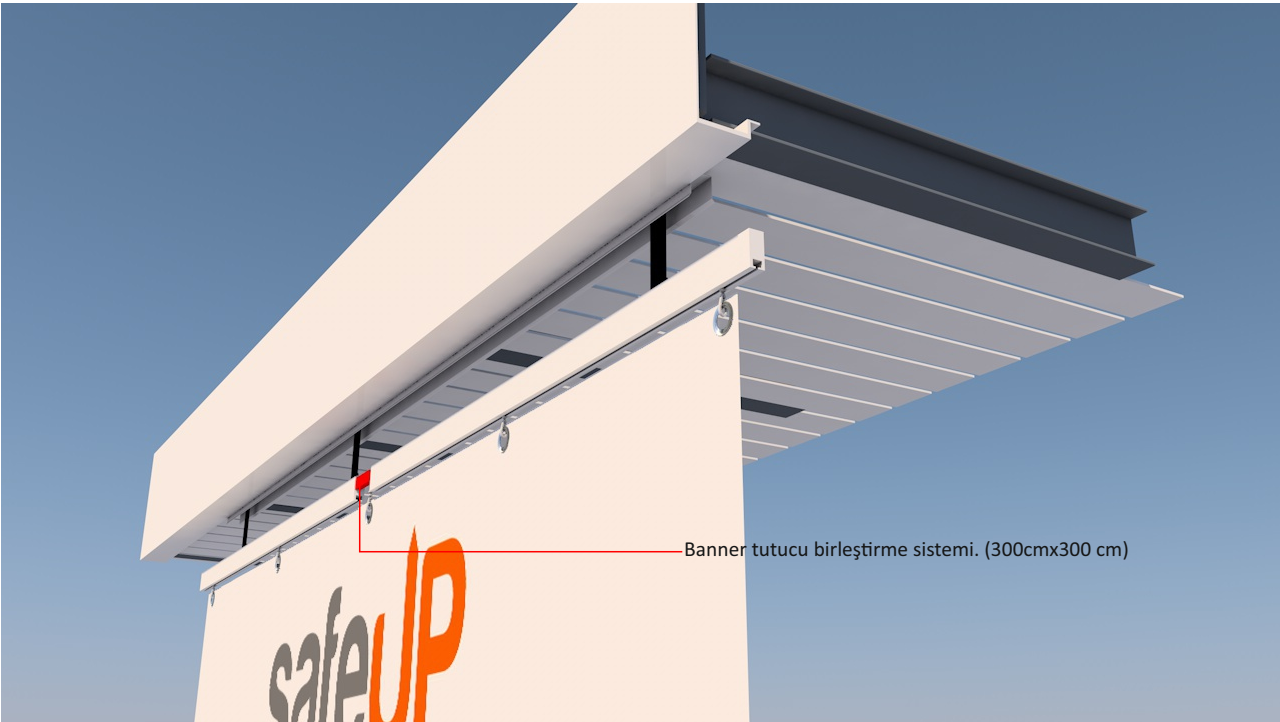

Hafızaya almak için kumandanın arkasındaki gömülü program butonuna 1defa basarak işlemi tamamlayınız.

Bu işlemlerden sonra sadece aşağı ve yukarı (1 ve 2) butonunu kullanınız.

2013
İlk prototip

safeUP KANOPI İÇİ MONTAJ