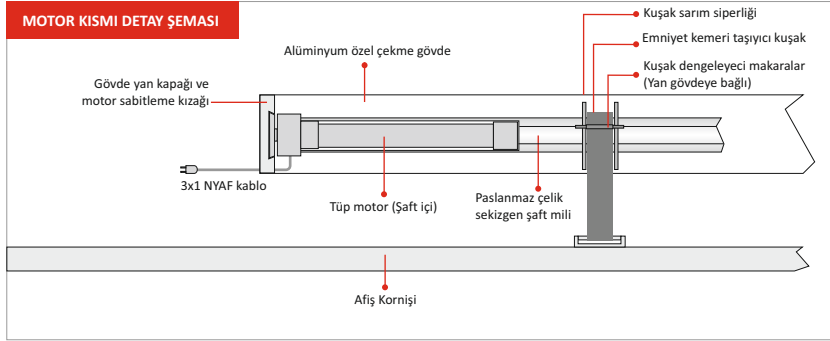

safeUP ÖZELLİKLERİ

VOLTAJ	220
AĞIRLIK	14 KG.
GARANTİ	2 YIL
PATENT NUMARASI	2018 07452

- Led afiş aydınlatma
- Özel montaj çözümleri
- Mevcut yapıya göre özel boyama
- Android ve ios kumanda paneli