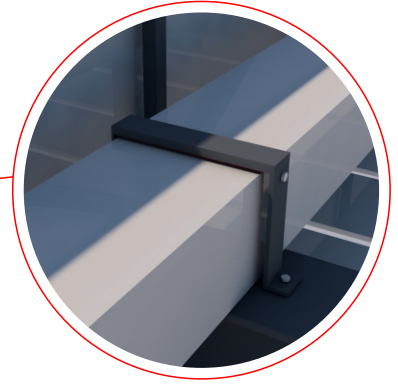

Hafızaya almak için kumandanın arkasındaki gömülü program butonuna 1defa basarak işlemi tamamlayınız.

Bu işlemlerden sonra sadece aşağı ve yukarı (1 ve 2) butonunu kullanınız.

2013
İlk prototip

safeUP KANOPI İÇİ MONTAJ