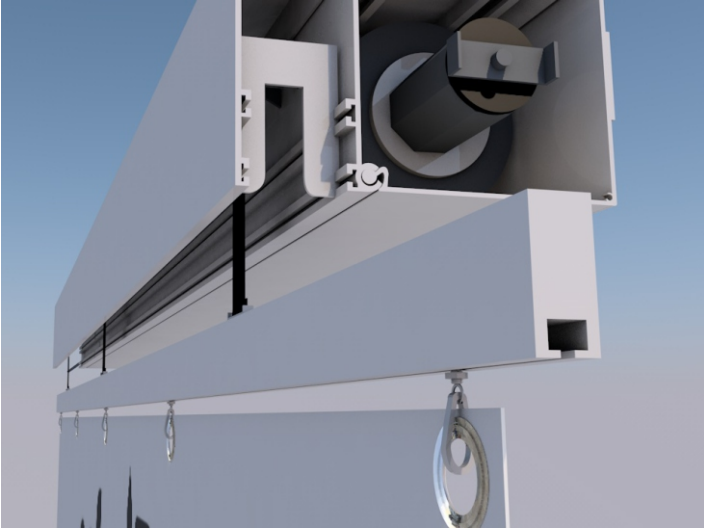

safeUP

Uzaktan kumandalı afiş asma sistemi.

SafeUp devrim niteliğinde, uzaktan kumandalı afiş asma sistemidir. Göze çarpmayan şık tasarımı ve güvenli montaj alternatifleriyle, büyük formatlı afişlerin yüksekte montaj ve demontajını kolaylaştırır.

ÜRÜN FAYDALARI

1. 1 Yüksekte çalışmayı ortadan kaldırır.
2. 2 Kolay kullanımından dolayı dinamik reklam mecrası sağlar.
3. 3 Organizasyon süresini kısaltır.
4. 4 Montaj, demontaj ve mobilizasyon maliyetlerini ortadan kaldırır.

? NEDEN safeUP

- CE sertifikalı garantili ekipmanlar.
- 3 nokta askı emniyeti.
- Değişik ebat ve yükseklikler için projeye özel dizayn edebilme.
- Yanmaz elektrik kabloları.
- Motor garantisi.
- % 25 daha az elektrik tüketimi.
- -2 db sessiz motor.
- 35 kg taşıma kapasitesi.

2013
İlk prototip