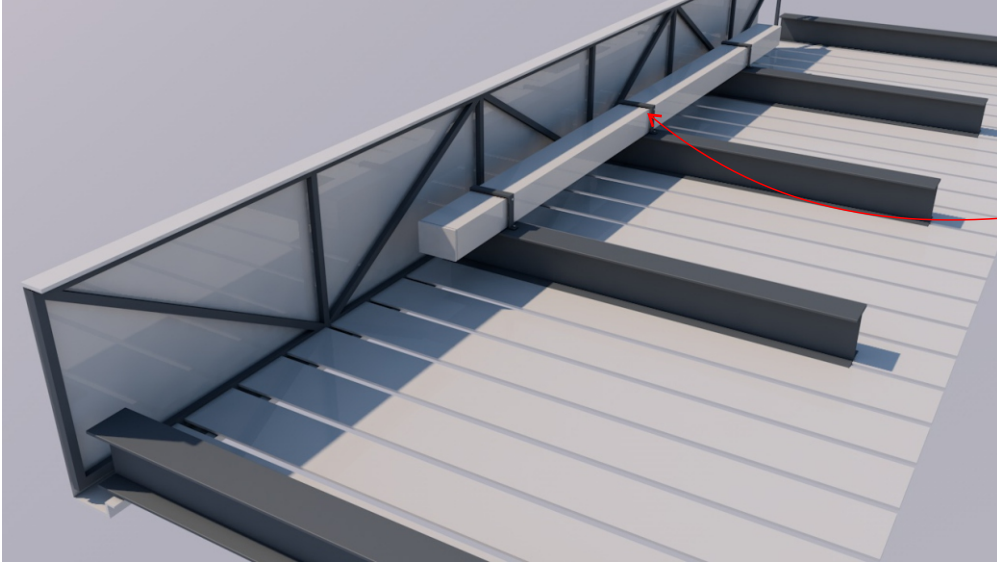

safeUP KANOPI İÇİ MONTAJ

2013
İlk prototip

safeUP

TÜRK PATENT
TÜRK PATENT VE MARKA KURUMU
Tescil No: 2018 07452

444 5 143
www.arsin.com.tr

arsin_reklam

ARSINREKLAM

Merkez: Serçeönü Mh. Çankaya Cd.
Şölen Apt. No:2/A Kocasinan / **KAYSERİ**
Fabrika: OSB. 6. Cd. No: 32
Melikgazi / Kayseri